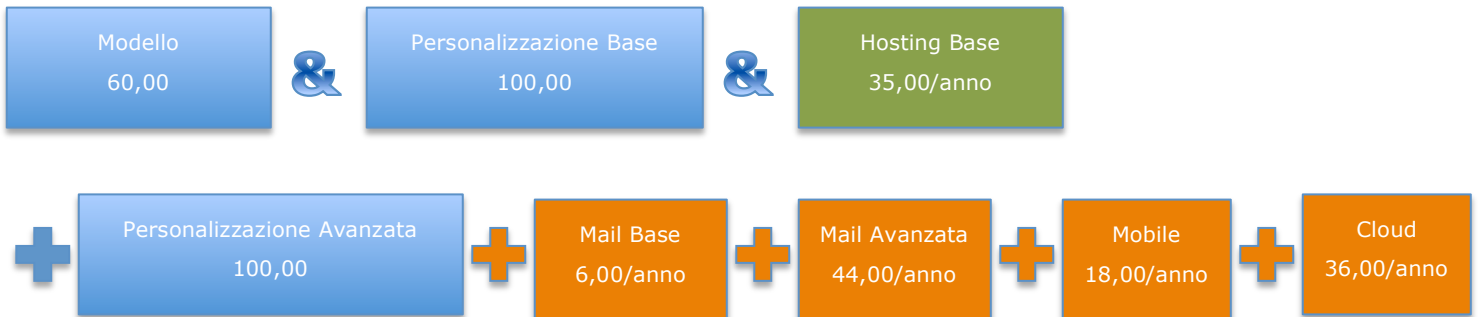

Smartpack web
Per essere semplicemente On Line

Attiva Smartpack web in **4** passaggi:

1. Scegli il Modello grafico che ti piace. 
2. Aggiungi il servizio di personalizzazione che desideri. 
3. Scegli il servizio di Hosting. 
4. Aggiungi il servizio di Posta Elettronica in base alle tue esigenze. 

Smartpack è la
 soluzione,
 chiavi in mano,
 per la
 realizzazione
 del tuo sito
 web e le tue
 esigenze di
 comunicazione

Offerta

“Modello”

Scegli fra tre proposte selezionate per te.

“Personalizzazione Base”

Sostituzione del logo predefinito e dei nomi dei pulsanti di navigazione del menu su ciascuna delle pagine del modello. Verranno caricati i tuoi contenuti sul modello per un massimo di 10 pagine.

“Hosting Base”